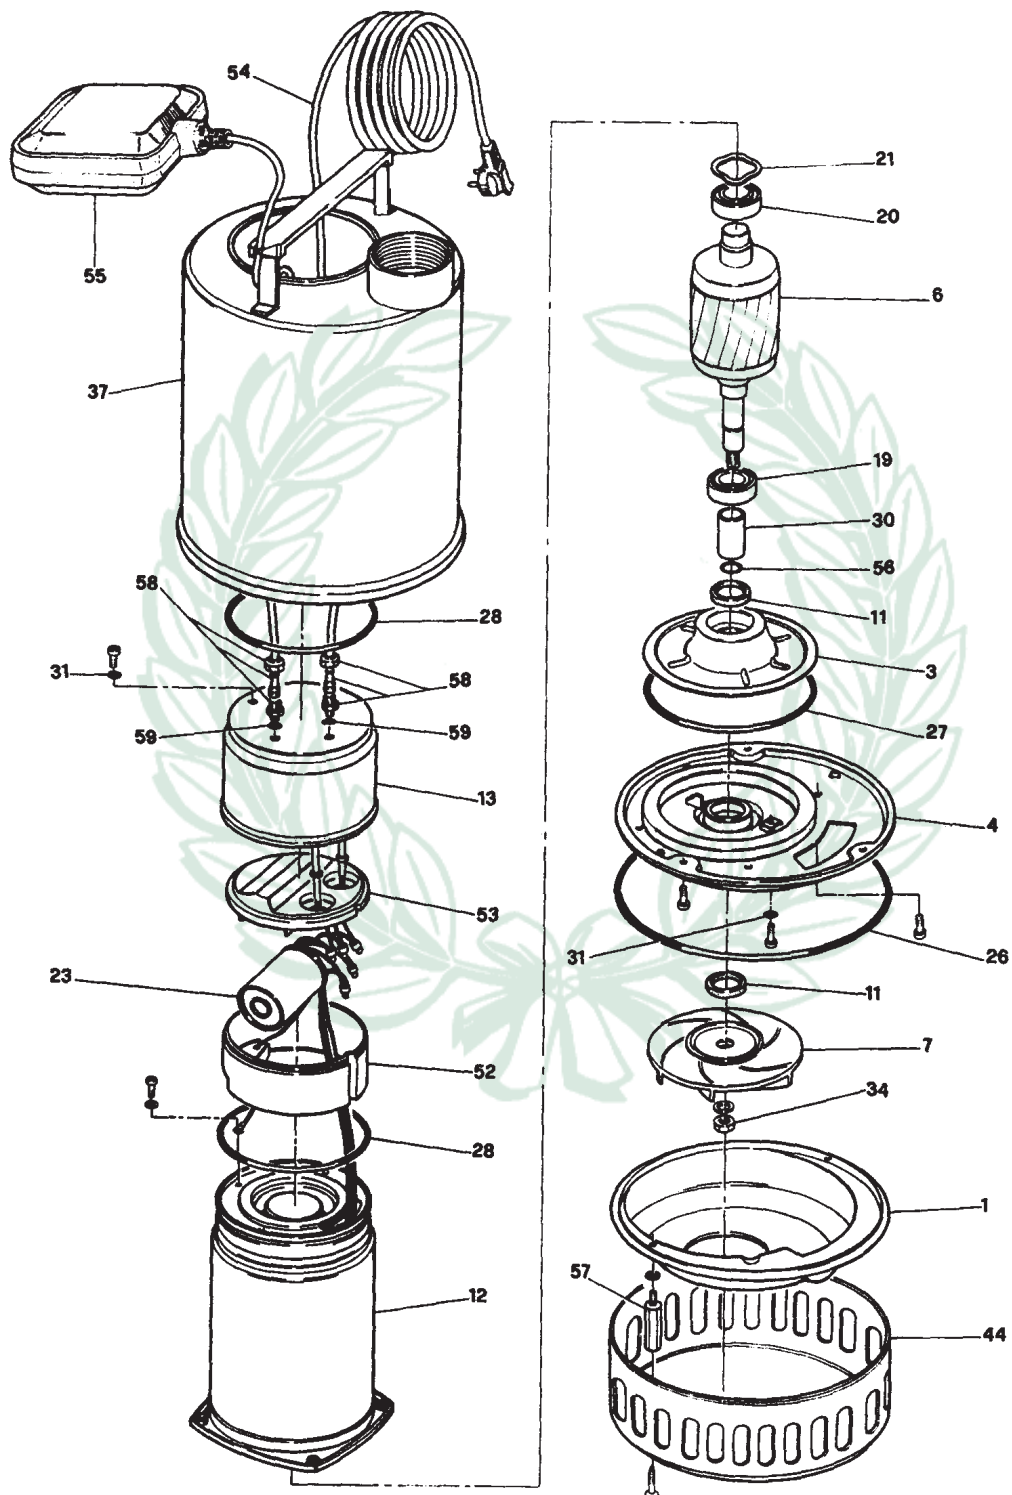

# Reservedeler GLI

Artikelnr: Z26XX

EMS Teknikk AS  
 Basbergvn. 160  
 3114 TØNSBERG  
 e-mail:  
 Internett:

Tlf 33 33 11 33  
 Fax 33 33 11 20

[ems@ems.no](mailto:ems@ems.no)  
[www.ems.no](http://www.ems.no)