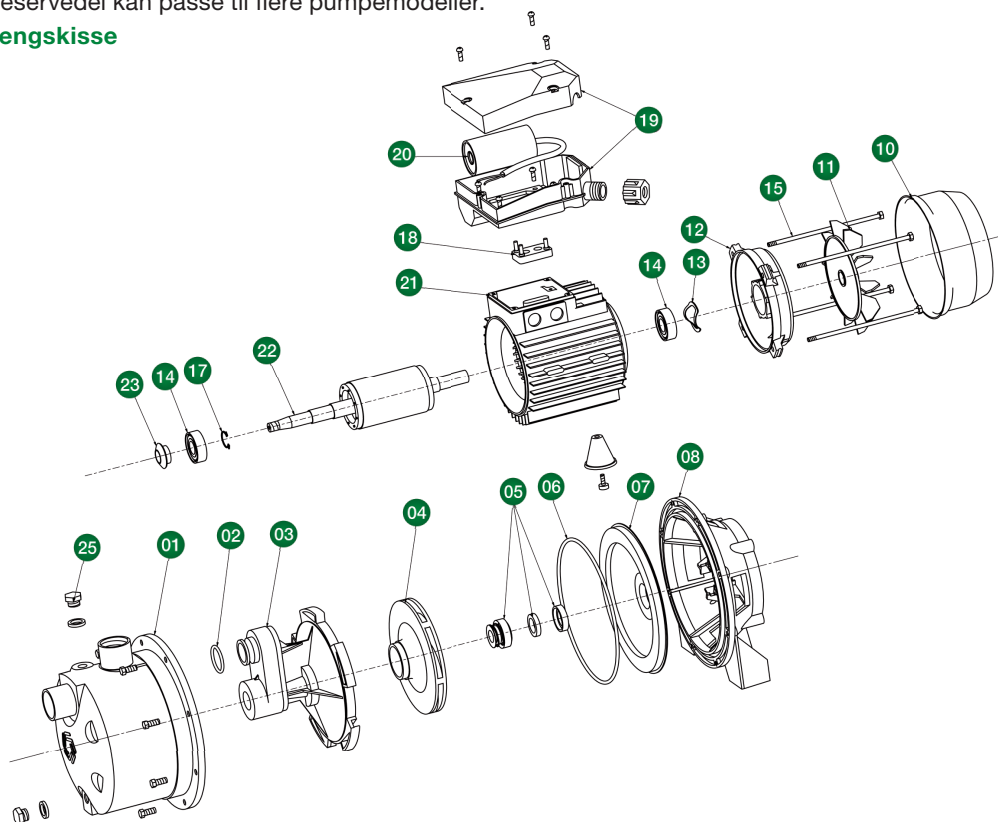

Reservedeler MPI 100

Reservedelene nummer i sprengskissen motsvarer de to siste sifferne i artikkelnummrene under.
En reservedel kan passe til flere pumpemodeller.

Sprengskisse

Reservedeler

Z1101	Pumpehus	Z1114	Lager motorside
Z1102	O-ring diffusor	Z1115	Pinnebolt
Z1103	Diffusor/Ejektor	Z1117	Låsering
Z1104	Pumpehjul	Z1118	Koblingsplint
Z1105	Akseltetning	Z1119	Koblingslokk
Z1106	O-ring pumpehus	Z1120	Kondensator 20µF
Z1107	Skive mellomstykke	Z1121	Stator
Z1108	Mellomstykke	Z1122	Rotor
Z1109	Bolt pumpehus	Z1123	Sprutvern
Z1110	Viftedeksel	Z1125	Fylle-/Tappe- plugg m/O-ring
Z1111	Vifte		
Z1112	Motordeksel		
Z1113	Fjærbrikke		

Sett

Z1140	Slitasjesett
Z1141	Frostsett