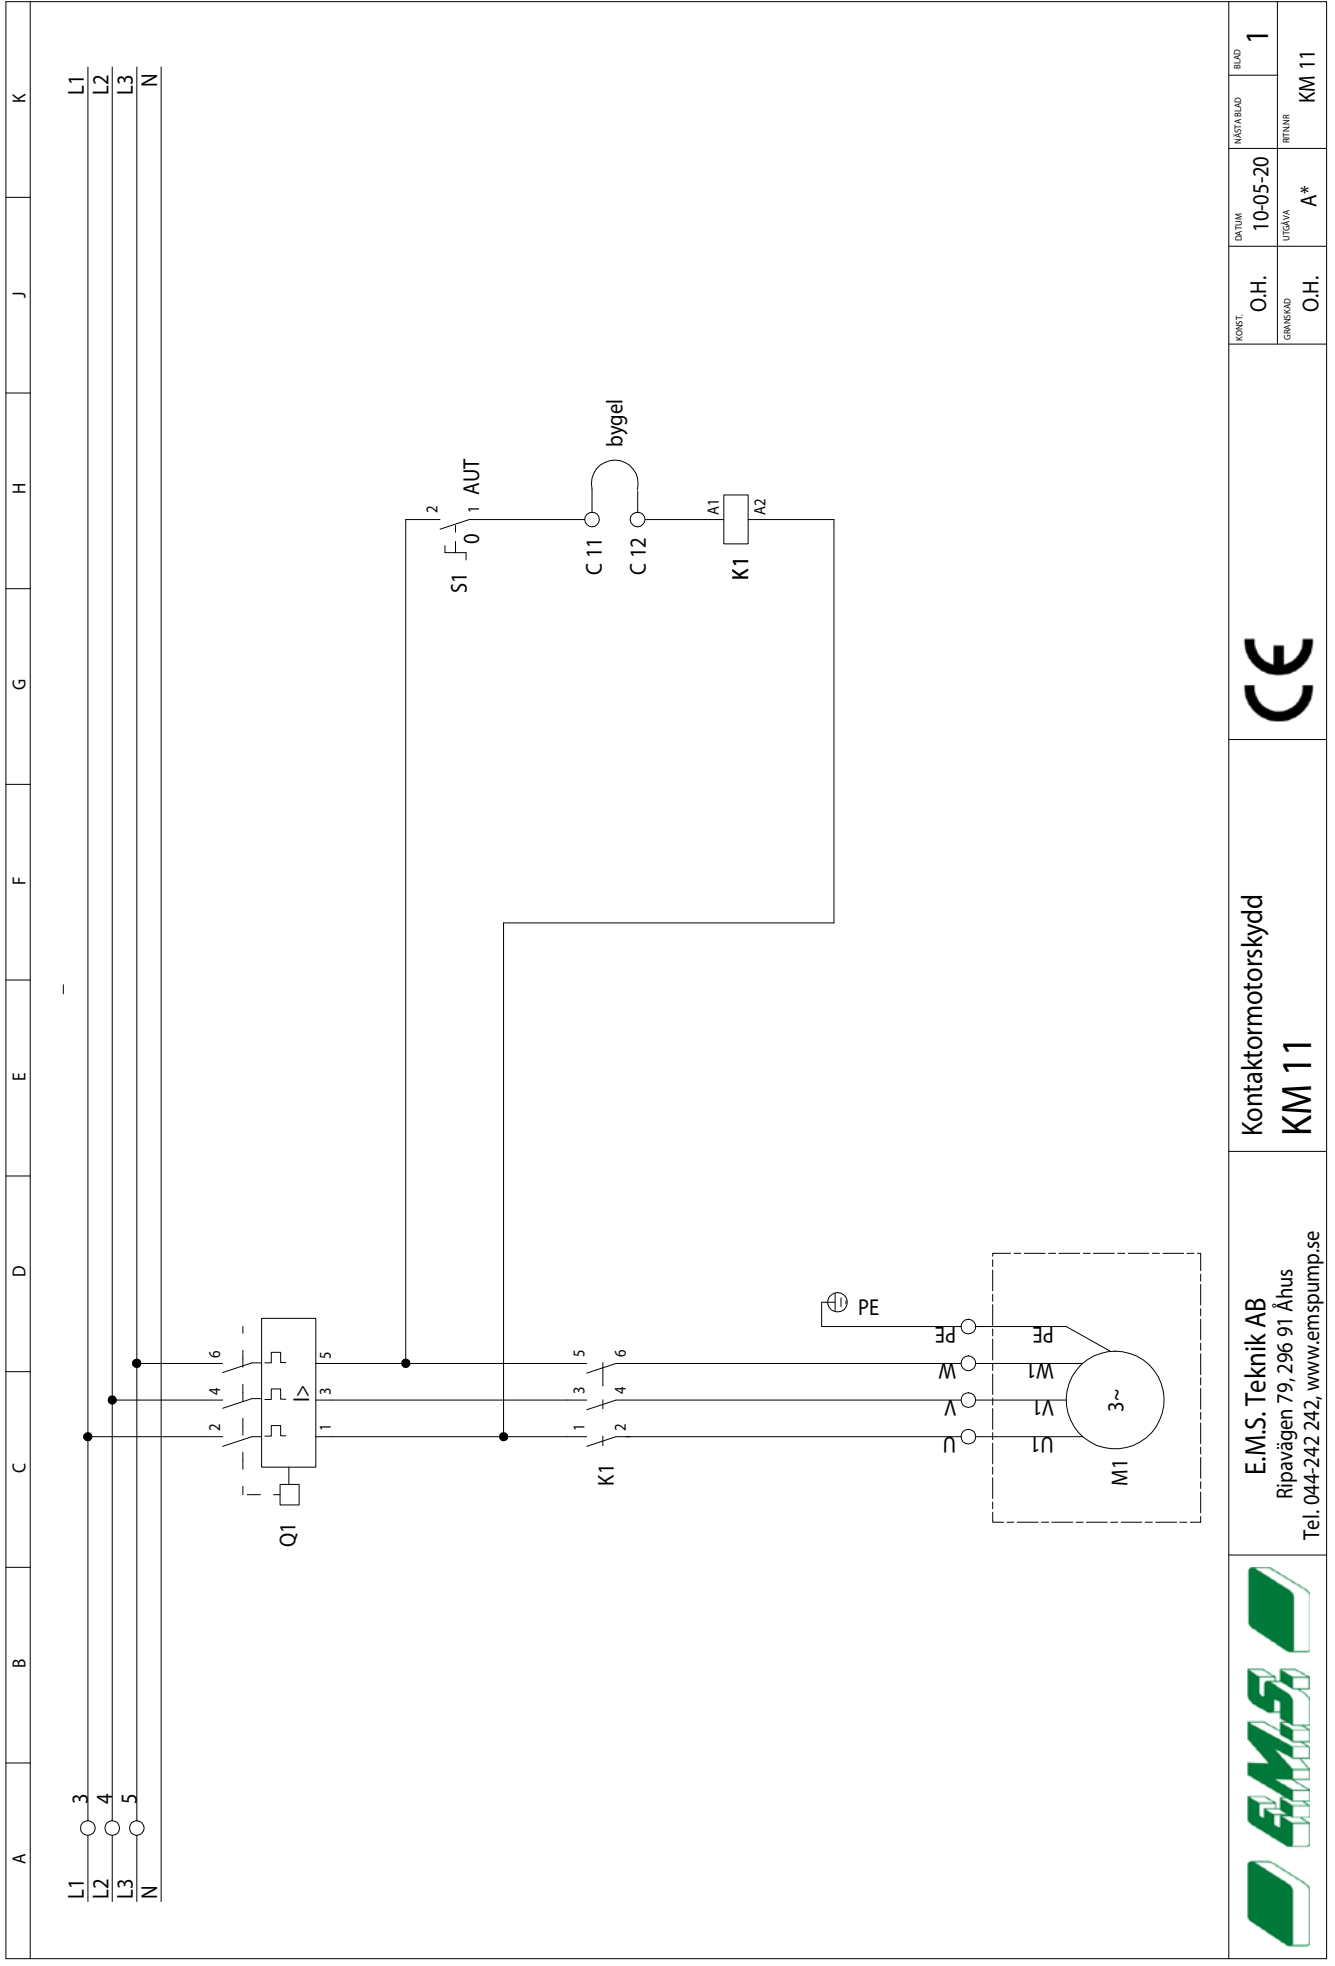

E.M.S. Teknik AB Ripavägen 79, 296 91 Åhus Tel. 044-242 242, www.emspump.se		Kontaktormotorskydd KM 11			KONST.	O.H.	DATUM 10-05-20	INSTÄLLAD RETNUR	BLAD	1
						GRANSKAD	O.H.	UTGÅVA A*			KM 11