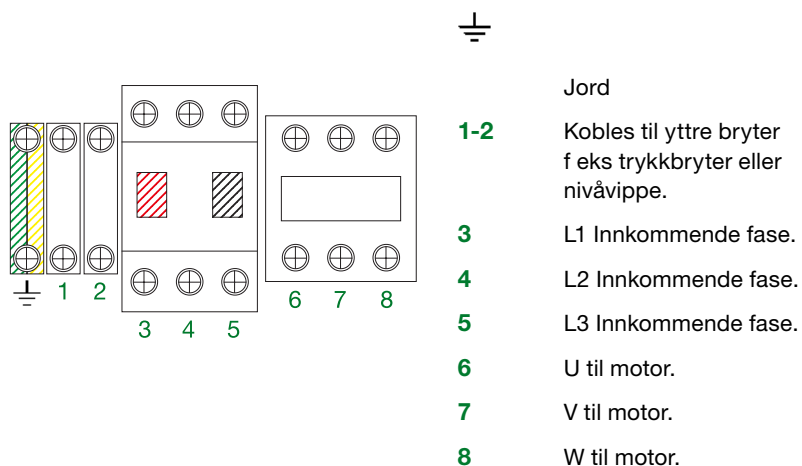

Kontaktormotorvern KM 11

Teknisk beskrivelse

Kontaktormotorvern brukes vanligvis der man vil fjernstyre en pumpe ved hjelp av eksempelvis en nivåvippe eller trykkbryter. Kontaktoren kan leveres med spole for både 230 V og 400 V.