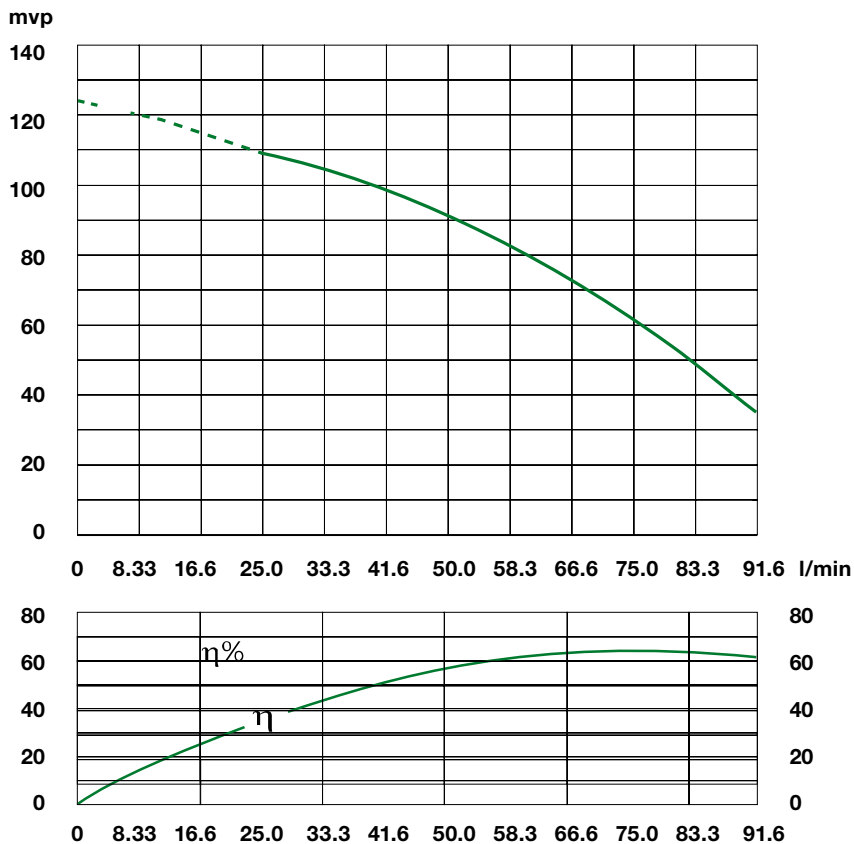

## Teknisk beskrivelse

SX 7 er egnet der man har et litt større forbruk, ofte sammen med en varmpumpe eller til et mindre gårdsbruk. Franklinmotoren sørger for meget lang levetid.

### Øvrige data

Minste brønn dia:	104mm
Tilkobling:	1 1/4"
Maks vanntemperatur:	30°C