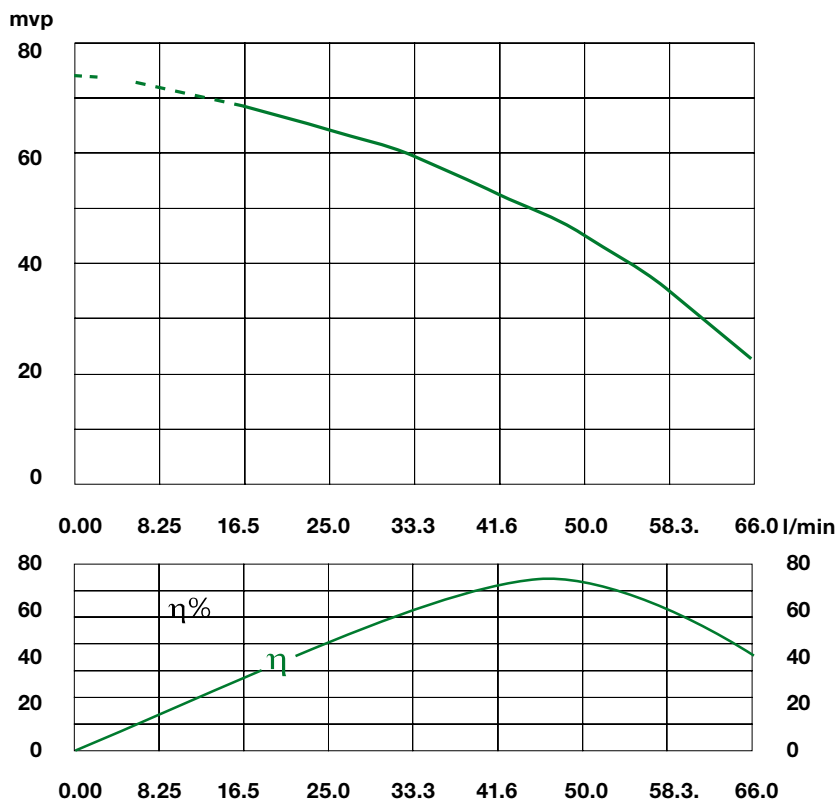

Senkepumpe SX4-07 AISI 316

Teknisk beskrivelse

SX 4 monteres i litt større eneboliger, ofte der man skal ha vannfilter da disse krever litt større mengde for tilbakespylingen.

Franklinmotoren sørger for meget lang levetid.

Produktinformasjon

Materialer

Ytterskall:	Rustfritt, Aisi 316L
Hjul og diffusorer:	Rustfritt, Aisi 316L
Mellomstykke:	Rustfritt, Aisi 316L
Tilkoblinging:	Rustfritt, Aisi 316L

Motordata

Spenning:	3 x 400V 3 x 230V 1 x 230V
Kapslingsklasse:	IP 68
Maks spenningsdiff:	+/- 5%
Maks antall starter:	20/time

Øvrige data

Minste brønn dia:	104mm
Tilkobling:	1 1/4"
Maks vanntemperatur:	30°C

Tekniske data

Modell	Motor kW	Driftstrøm			Hmaks mvp	Qmaks L/m	Lengde mm	Vekt kg
		1*230V	3*230V	3*400V				
3-07	0.75	7.6	3.5	2.0	135	25	552	11.0
4-07	0.75	7.6	3.5	2.0	73	66	642	12.6
7-15	1.50	--	6.7	3.9	124	91	781	15.1
8-22	2.20	--	9.5	5.5	111	166	1110	19.8