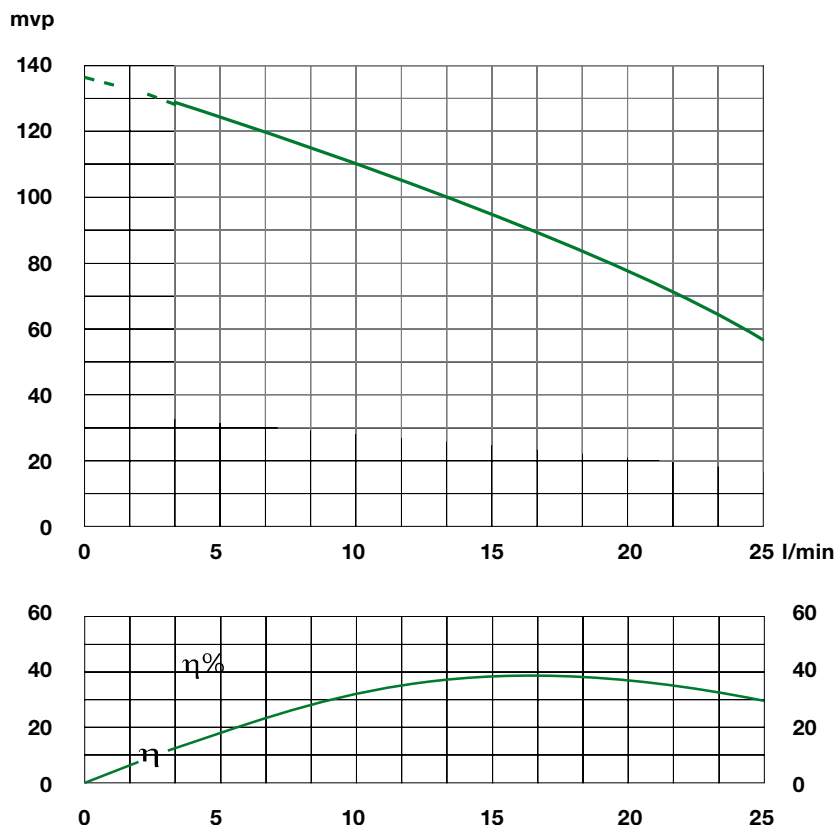

Senkepumpe SX3-07 AISI 316

Teknisk beskrivelse

SX 3 er den mest vanlige pumpe serien. Den passer utmerket som vannforsyning til vanlige eneboliger og hytter, der man ikke vanner mye ute. Franklinmotoren sørger for meget lang levetid.

Produktinformasjon

Materialer

Ytterskall:	Rustfritt, Aisi 316L
Hjul og diffusorer:	Rustfritt, Aisi 316L
Mellomstykke:	Rustfritt, Aisi 316L
Tilkoblinging:	Rustfritt, Aisi 316L

Motordata

Spenning:	3 x 400V 3 x 230V 1 x 230V
Kapslingsklasse:	IP 68
Maks spenningsdiff:	+/- 5%
Maks antall starter:	20/time

Øvrige data

Minste brønn dia:	104mm
Tilkobling:	1 1/4"
Maks vanntemperatur:	30°C

Tekniske data

Modell	Motor kW	Driftstrøm			Hmaks mvp	Qmaks L/m	Lengde mm	Vekt kg
		1*230V	3*230V	3*400V				
3-07	0.75	7.6	3.5	2.0	135	25	552	11.0
4-07	0.75	7.6	3.5	2.0	73	66	642	12.6
7-15	1.50	--	6.7	3.9	124	91	781	15.1
8-22	2.20	--	9.5	5.5	111	166	1110	19.8