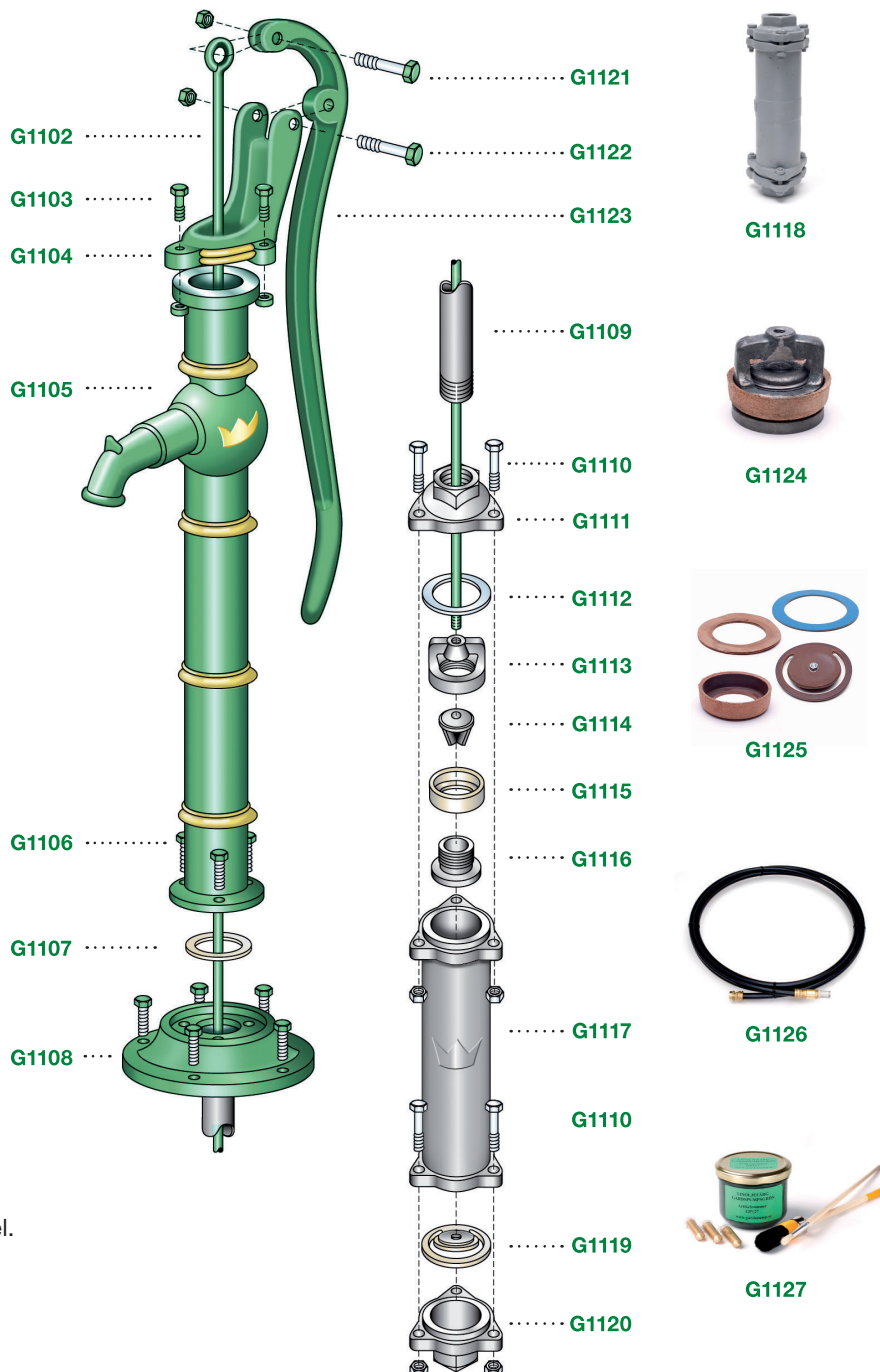

G1105 Pumpestativ

G1106 Bolt til fotplate

G1107 Pakning til fotplate

G1108 Fotplate

G1109 Galvanisert rør

G1110 Bolt til sylinder

G1111 Sylinderoakk

G1112 Pakning til sylinderoakk

G1113 Overdel til stempel

G1114 Ventil til stempel

G1115 Lærpakning

G1116 Underdel til stempel

G1117 Pumpesyylinder

G1119 Ventilklaff

G1120 Sylinderbunn

G1121 Bolt til trekkstang

G1122 Bolt til håndtak

G1123 Håndtak

Sett

G1118 Komplette sylinder med stempel.
(G1110-G1120)

G1124 Komplette stempel.
(G1113, G1114, G1115, G1116)

G1125 Pakningssett (fire deler)
(G1107, G1112, G1115, G1119)

G1126 Komplette slangesett 10 meter

G1127 Linoljebasert reparasjonslakk
(Grøn, Guld samt tre penslar)

Kontaktinformasjon

E.M.S. Teknikk AS Telefon: 33 33 11 33
 Basbergveien 160 Faks: 33 33 11 20
 3114 TØNSBERG ems@ems.no
 www.ems.no