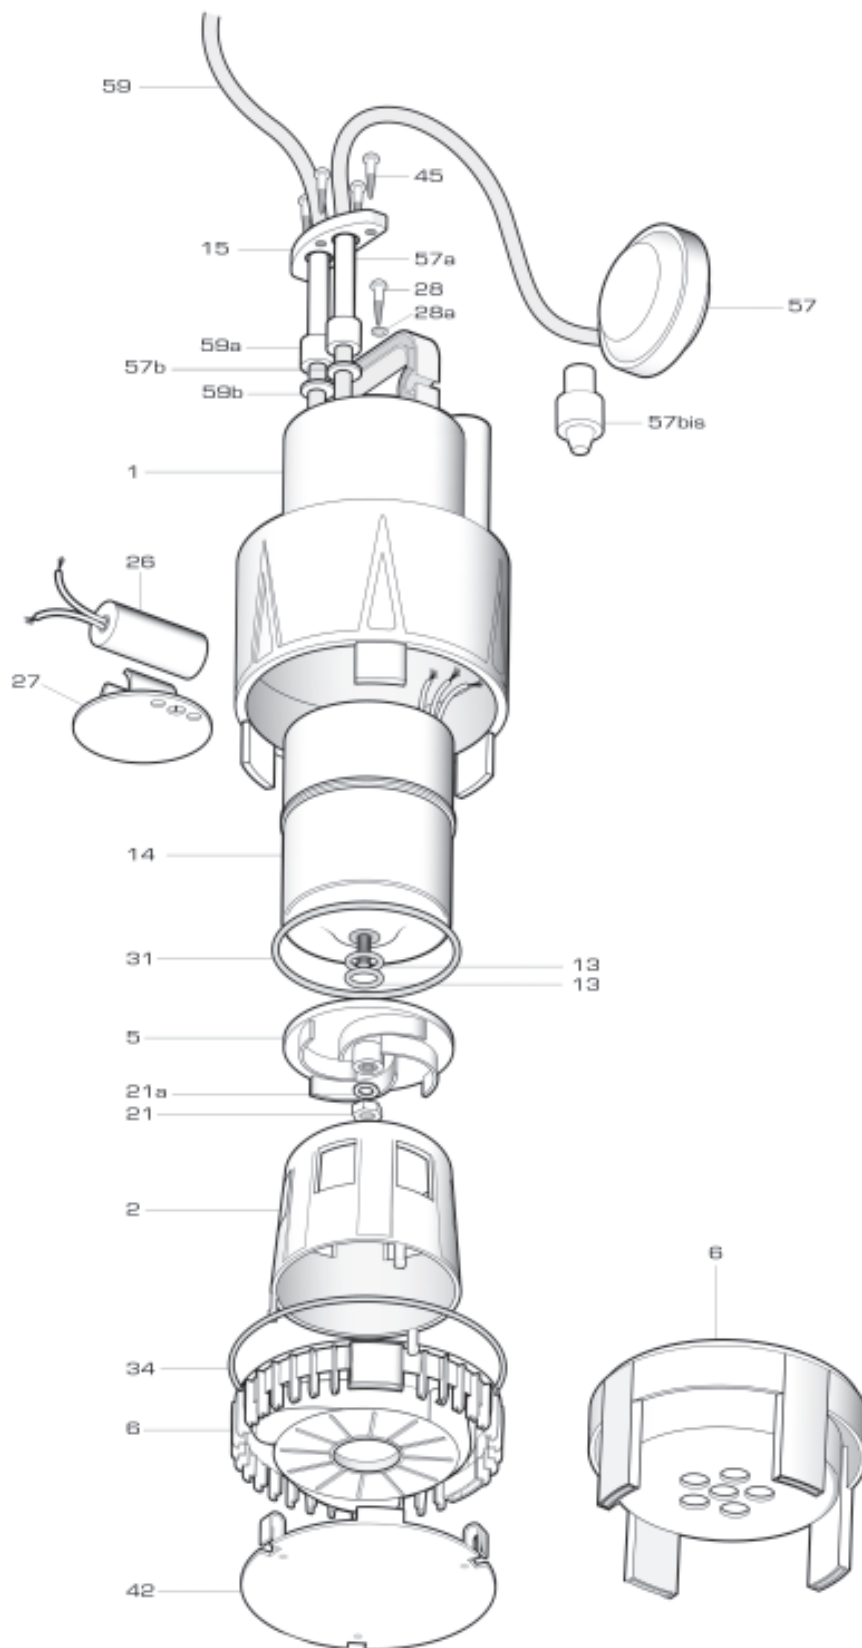

Reservedeler DP 60

EMS Teknikk AS
 Basbergvn. 160
 3114 TØNSBERG
 e-mail:
 Internett:

Tlf 33 33 11 33
 Fax 33 33 11 20

ems@ems.no
www.ems.no