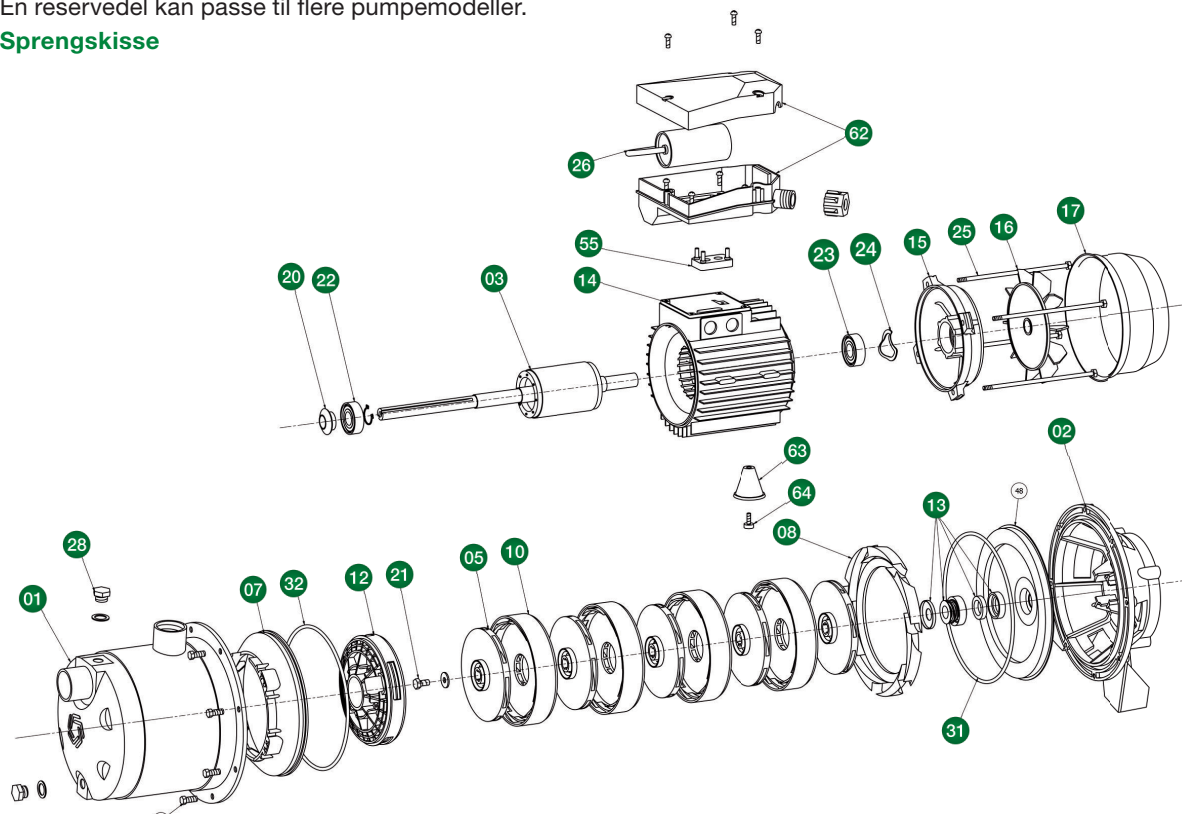

Reservedeler MPX 120

Reservedelene nummer i sprengskissen motsvarer de to siste sifferne i artikkelnummrene under.
En reservedel kan passe til flere pumpemodeller.

Sprengskisse

Reservedeler

Z1301 Pumpehus	Z1318 Koblingsplint MPX 120T	Z1348 Skive mellomstykke
Z1302 Mellomstykke	Z1319 Koblingslokk MPX 120T	Z1362 Koblingslokk MPX 120M
Z1303 Rotor MPX 120M	Z1320 Sprutvern	Z1363 Statorfot
Z1305 Pumpehjul	Z1321 Bolt p-hjul	Z1364 Statorfot skrue
Z1307 Adapterring	Z1322 Lager p-side	Z1366 Koblingsplint MPX 120M
Z1308 Diffusorring	Z1323 Lager m-side	Z1370 Slitasjesett
Z1310 Diffusor	Z1324 Fjærbrikke	Z1375 Frostsett
Z1312 Primer sats	Z1325 Pinnebolt	
Z1313 Akseltetting	Z1326 Kondensator	
Z1314 Stator MPX 120M	Z1328 Tømme-/Fylleplugg	
Z1315 Motordeksel	Z1331 O-ring pumpehus	
Z1316 Vifte	Z1332 O-ring adapter	
Z1317 Viftedeksel	Z1345 Bolt Pumpehus	