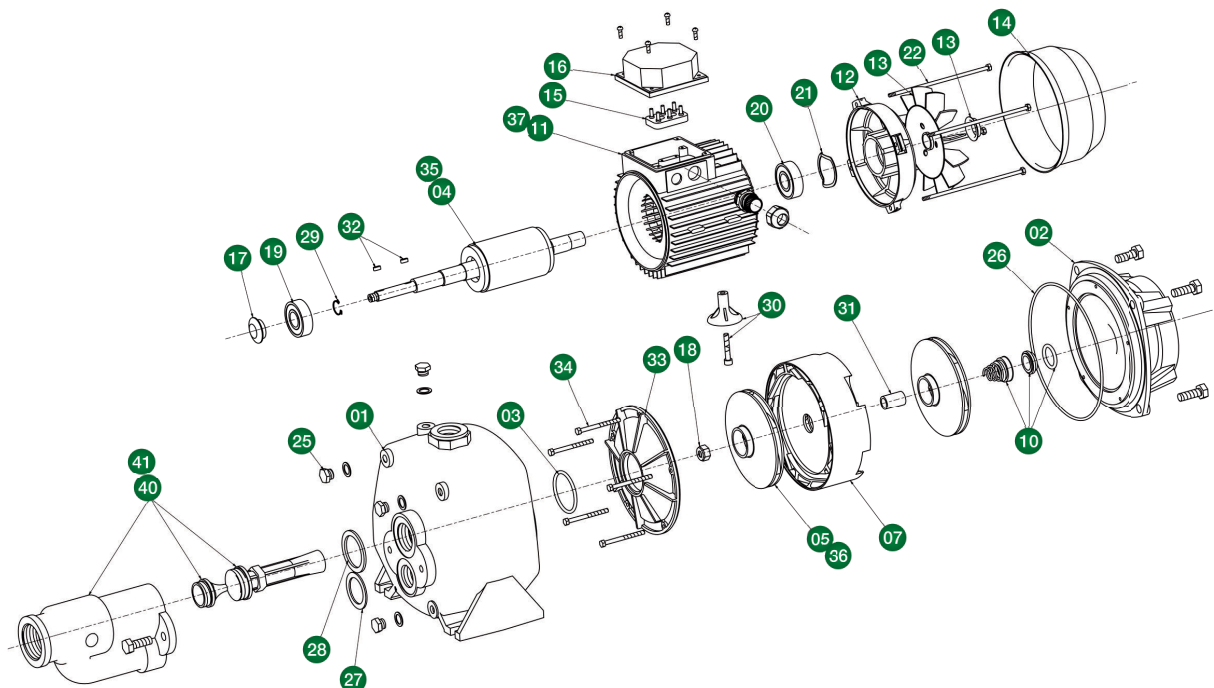

Reservedeler Jet 150-200

Reservedelene nummer i sprengskissen motsvarer de to siste sifferne i artikkelnummrene under.
En reservedel kan passe til flere pumpemodeller.

Sprengskisse

Reservedeler

Z2401 Pumpehus	Z2418 Mutter pumpehjul	Z2434 Pinnebolt diffusor
Z2402 Mellomstykke	Z2419 Lager pumpside	Z2435 Rotor Jet 200T
Z2403 O-ring 49 mm	Z2420 Lager motorside	Z2436 Pumpehjul Jet 200
Z2404 Rotor Jet 150T	Z2421 Fjærbrikke	Z2437 Stator Jet 200T
Z2405 Pumpehjul Jet 150	Z2422 Pinnebolt	Z2440 Ejektor kpl Jet 150
Z2407 Diffusor	Z2425 Tømmeplugg	Z2441 Ejektor kpl Jet 200
Z2410 Akseltetting	Z2426 O-ring pumpehus	
Z2411 Stator Jet 150T	Z2427 Ejektorpakning liten	
Z2412 Motordeksel	Z2428 Ejektorpakning stor	
Z2413 Vifte	Z2429 Låsering	
Z2414 Viftedeksel	Z2430 Statorfot	
Z2415 Koblingsplint	Z2431 Hylse	
Z2416 Koblingslock	Z2432 Kile	
Z2417 Sprutvern	Z2433 Diffusorlokk	

Sett

Z2445 Slitasjesett Jet 150
Z2446 Slitasjesett Jet 200
Z2450 Frostsett Jet 150
Z2451 Frostsett Jet 200